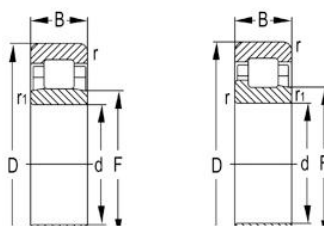

NJ2200 系列

select	Inquiry	型号	尺寸 (mm)					额定载荷 (KN)		极限速度 (rpm)	重量
			d	D	B	rs min	rs1min	Cr	Cor	脂	油 (kg)
NJ2204E	20	47	18	1	0.6	30.5	28.3	14000	16000	0.158	
NJ2205E	25	52	18	1	0.6	35	34.5	11000	13000	0.186	
NJ2206E	30	62	20	1	0.6	49	50	9700	11000	0.297	
NJ2207E	35	72	23	1.1	0.6	61.5	65.5	8500	10000	0.455	
NJ2208	40	80	23	1.1	1.1	58	62	8500	10000	0.49	
NJ2208E	40	80	23	1.1	1.1	72.5	77.5	7600	8900	0.552	
NJ2209	45	85	23	1.1	1.1	61.5	68	7600	9000	0.53	
NJ2209E	45	85	23	1.1	1.1	76	84.5	6800	8000	0.6	
NJ2210	50	90	23	1.1	1.1	64	73.5	6900	8100	0.571	
NJ2210E	50	90	23	1.1	1.1	79.5	91.5	6200	7300	0.652	
NJ2211	55	100	25	1.5	1.1	75.5	87	6300	7400	0.773	
NJ2211E	55	100	25	1.5	1.1	97	114	5600	6600	0.968	
NJ2212	60	110	28	1.5	1.5	96	116	5800	6800	1.06	
NJ2212E	60	110	28	1.5	1.5	131	157	5200	6100	1.21	
NJ2213	65	120	31	1.5	1.5	120	149	5400	6300	1.4	
NJ2213E	65	120	31	1.5	1.5	149	181	4800	5600	1.6	
NJ2214	70	125	31	1.5	1.5	119	151	5000	5900	1.47	
NJ2214E	70	125	31	1.5	1.5	156	194	4500	5200	1.7	
NJ2215	75	130	31	1.5	1.5	130	162	4700	5500	1.55	
NJ2215E	75	130	31	1.5	1.5	162	207	4200	4900	1.79	
NJ2216	80	140	33	2	2	147	186	4400	5100	1.93	

NJ2200 系列

NJ2216E	80	140	33	2	2	186	243	3900	4600	2.12
NJ2217	85	150	36	2	2	170	218	4100	4800	2.44
NJ2217E	85	150	36	2	2	217	279	3700	4300	2.68
NJ2218	90	160	40	2	2	197	248	3900	4600	3.1
NJ2218E	90	160	40	2	2	242	315	3500	4100	3.33
NJ2219	95	170	43	2.1	2.1	230	298	3600	4300	3.79
NJ2219E	95	170	43	2.1	2.1	286	370	3300	3800	4.14
NJ2220	100	180	46	2.1	2.1	258	340	3500	4100	4.57
NJ2220E	100	180	46	2.1	2.1	335	445	3100	3600	5.01